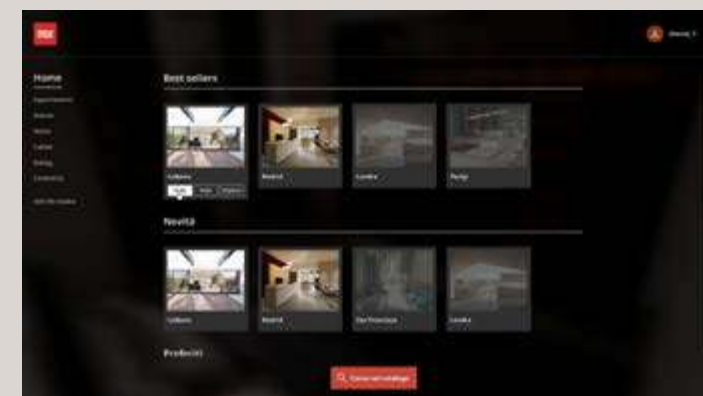

Progettiamo l'abitare

L.I.V.E. Live Interiors Virtual Experience

Scopri L.I.V.E. il nuovo strumento dedicato alla progettazione degli ambienti casa presso il Febal Casa Store più vicino.

Presentiamo soluzioni d'arredo per tutta la casa con un nuovo progetto in grado di far vivere un'esperienza unica al cliente. Un viaggio tecnologico alla scoperta di vere e proprie atmosfere domestiche che raccontano l'essenza del vivere moderno attraverso 3 archetipi degli spazi: la configurazione ad angolo, quella lineare e l'interparete. Uno strumento che aumenta il livello di immaginazione andando oltre il limite fisico dell'esposizione e che fa conoscere la nostra capacità di progettazione arricchendo la brand experience del negozio.

In questo percorso la dimensione architettonica si fa contenitore della costante ricerca stilistica, esprimendo un ampio ventaglio di composizioni di metrature differenti in grado di rispecchiare le maggiori tendenze ed esigenze del momento. La navigazione interattiva permette di camminare all'interno di ambienti costantemente aggiornati per modularità, uscite di prodotto e finiture che esprimono un concetto autentico e originale per arredare tutta la casa.

Una nuova brand experience

Immersivo

Veloce

Semplice

Multi-device