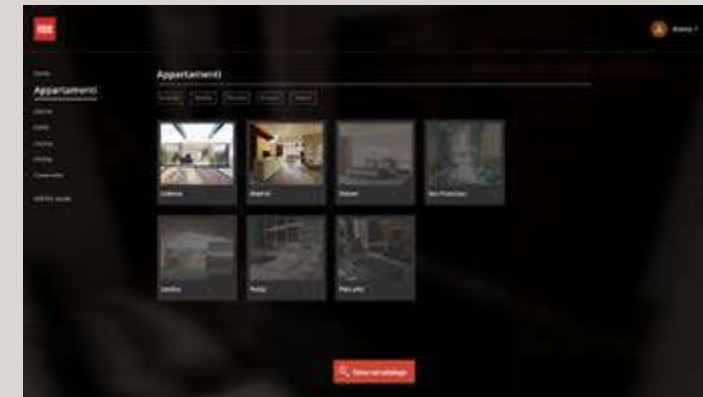

Progettiamo l'abitare

L.I.V.E. Live Interiors Virtual Experience

Scopri L.I.V.E. il nuovo strumento dedicato alla progettazione degli ambienti casa presso il Febal Casa Store più vicino.

Presentiamo soluzioni d'arredo per tutta la casa con un nuovo progetto in grado di far vivere un'esperienza unica al cliente. Un viaggio tecnologico alla scoperta di vere e proprie atmosfere domestiche che raccontano l'essenza del vivere moderno attraverso 3 archetipi degli spazi: la configurazione ad angolo, quella lineare e l'interparete. Uno strumento che aumenta il livello di immaginazione andando oltre il limite fisico dell'esposizione e che fa conoscere la nostra capacità di progettazione arricchendo la brand experience del negozio.

In questo percorso la dimensione architettonica si fa contenitore della costante ricerca stilistica, esprimendo un ampio ventaglio di composizioni di metrature differenti in grado di rispecchiare le maggiori tendenze ed esigenze del momento. La navigazione interattiva permette di camminare all'interno di ambienti costantemente aggiornati per modularità, uscite di prodotto e finiture che esprimono un concetto autentico e originale per arredare tutta la casa.

Una nuova brand experience

Immersivo

Veloce

Semplice

Multi-device