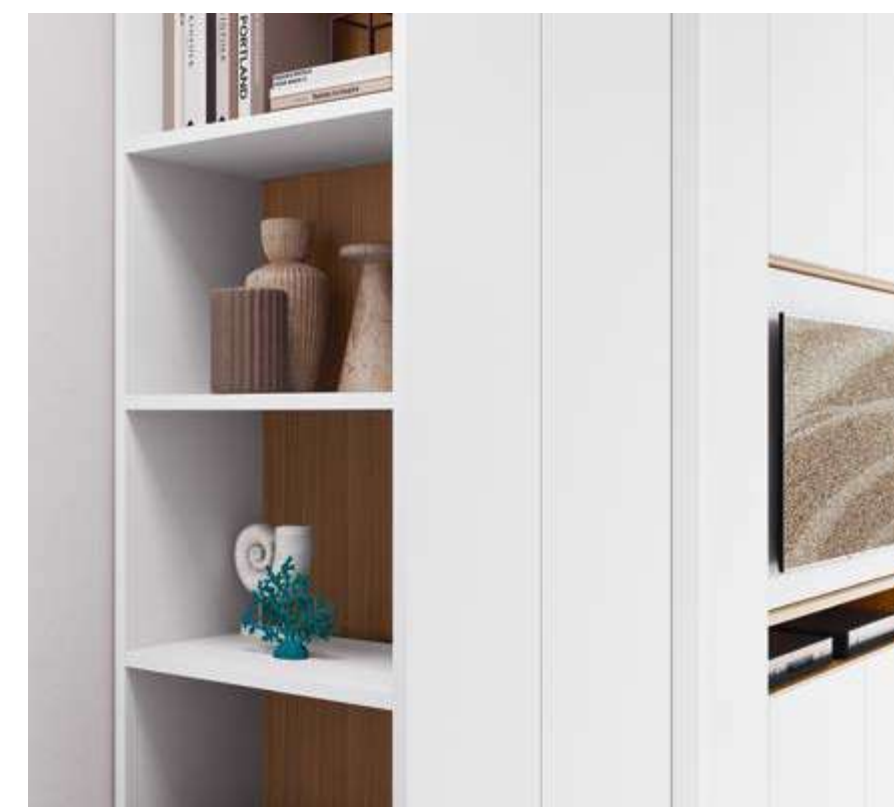

NOTE.
7 — Armadio con ante battenti LUMIA e vano Tv
Anta Lumia: laccato opaco Bianco neve
Vano porta Tv: laccato opaco Bianco neve
Cassa interna: nobilitato Noce
Schiene: nobilitato Noce
Frontali cassetti: nobilitato Noce
Fianchi: laccato opaco Bianco neve

8 — DESIRE letto
Testata e giroletto: laccato opaco Oceano e tessuto Sinfony Steel

9 — DIDO gruppo notte
Struttura: laccato opaco Bianco neve
Top e zoccolo: nobilitato Noce
Maniglia: metallo Carbon grey