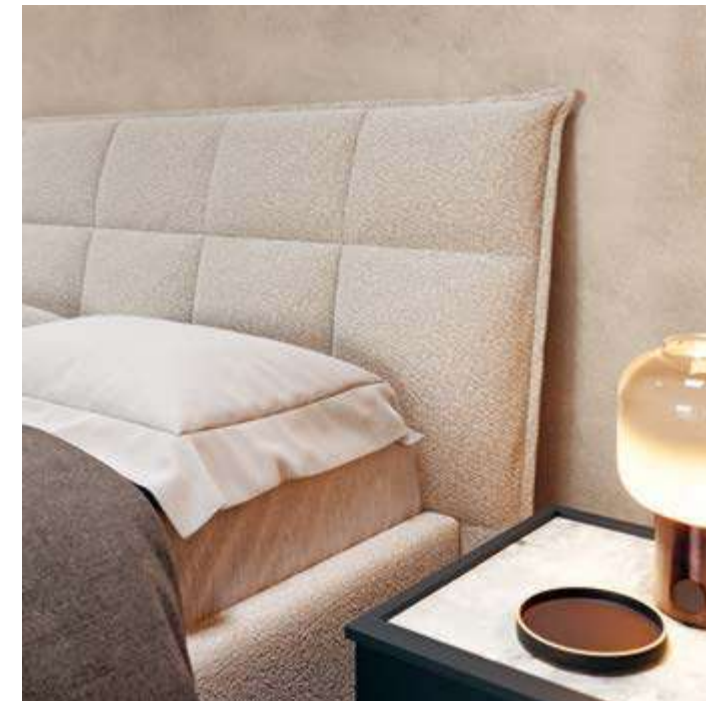

Letto Philippe

Il letto Philippe è contraddistinto dalla testata imbottita e trapuntata, la cui forma accoglie e protegge con estrema morbidezza.