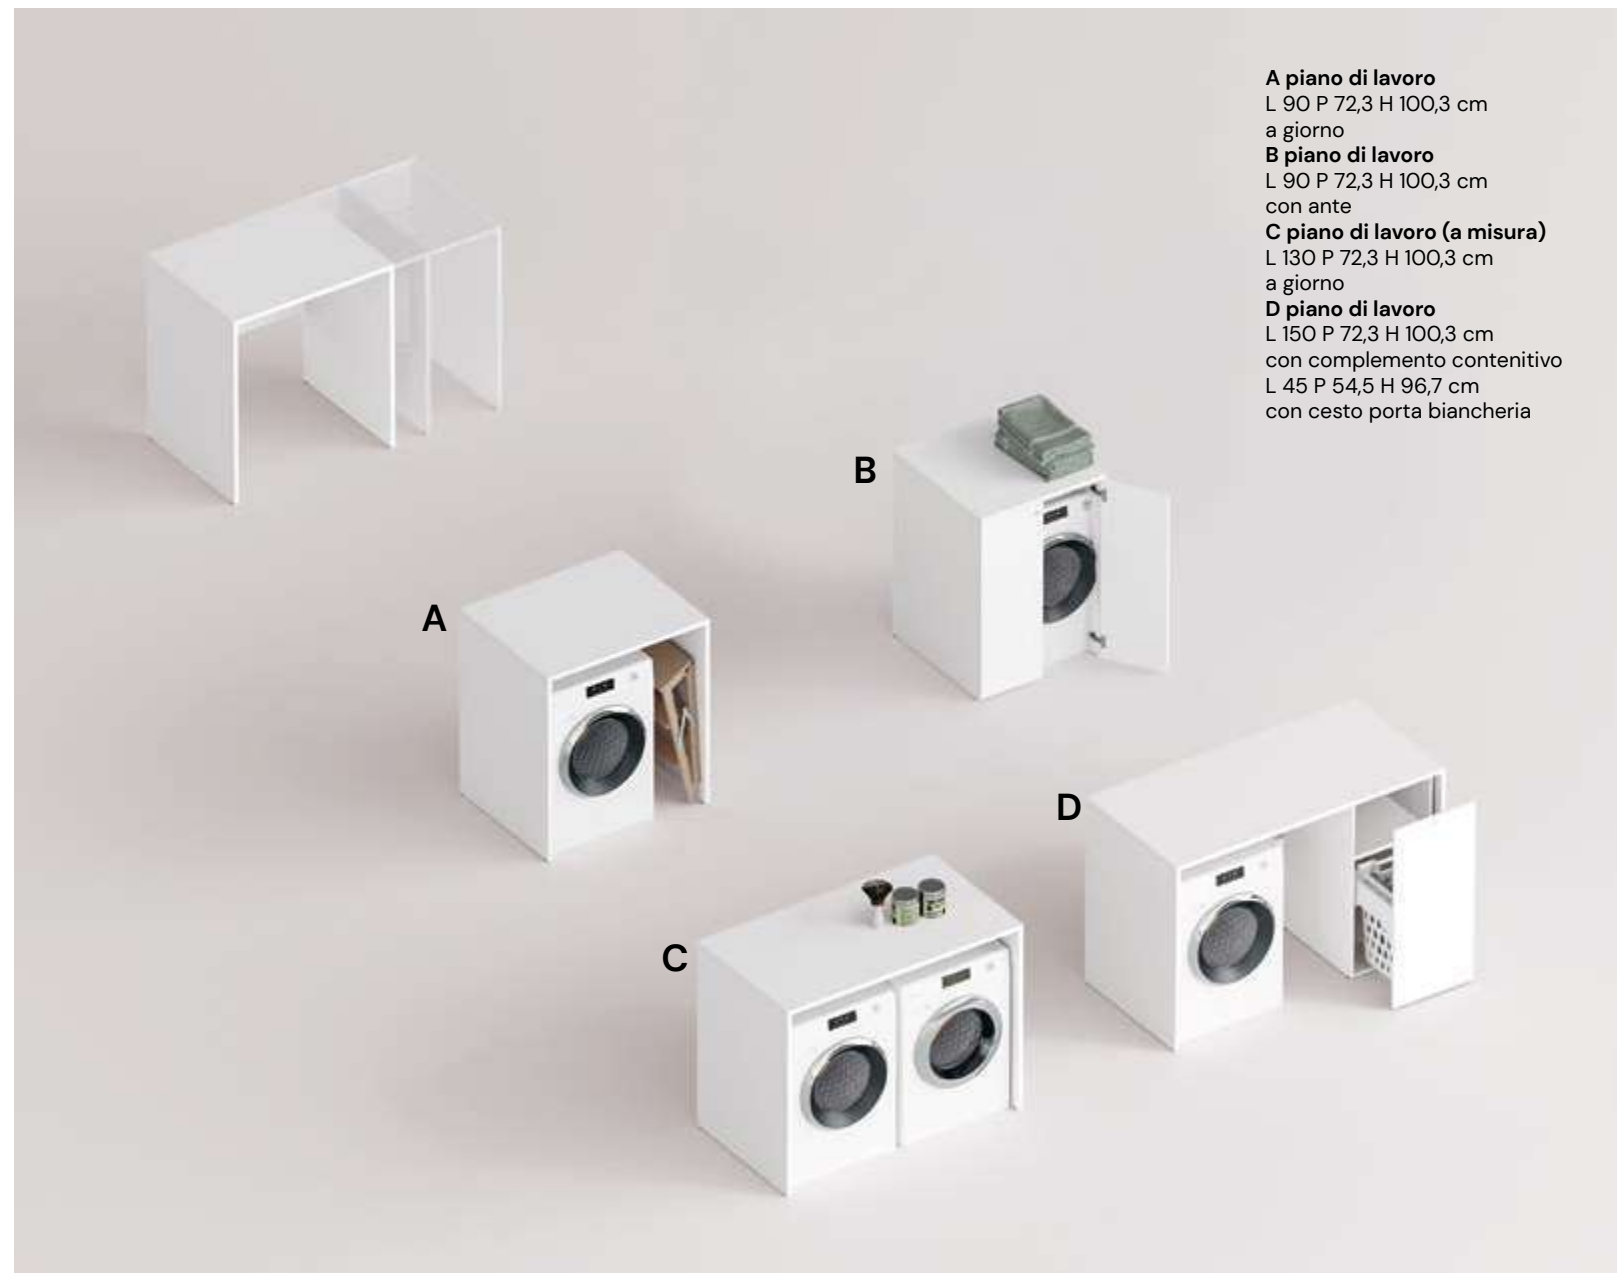

# Mobili Crea il tuo spazio su misura di servizio?

C'era una volta  
 la lavatrice solitaria.  
 Oggi è possibile inserirla  
 dentro mobili alti  
 100 cm e ricavare  
 un nuovo piano di lavoro.

La lavanderia è un ambiente della casa che richiede un occhio di riguardo, non solo dal punto di vista estetico, ma anche da quello pratico. Lavare, così come stirare, sono azioni quotidiane che richiedono tempo e spazio. Ecco perché è importante pensare bene a come organizzare la zona e renderla piacevole. L'arredamento della tua lavanderia dipende da quale superficie hai a disposizione e, quindi, dal luogo in cui la realizzi. Che sia un'intera stanza, un disimpegno, un vano scala, un corridoio o un bagno, Febal Casa offre soluzioni salvaspazio modulari che si adattano ad ogni esigenza e architettura.