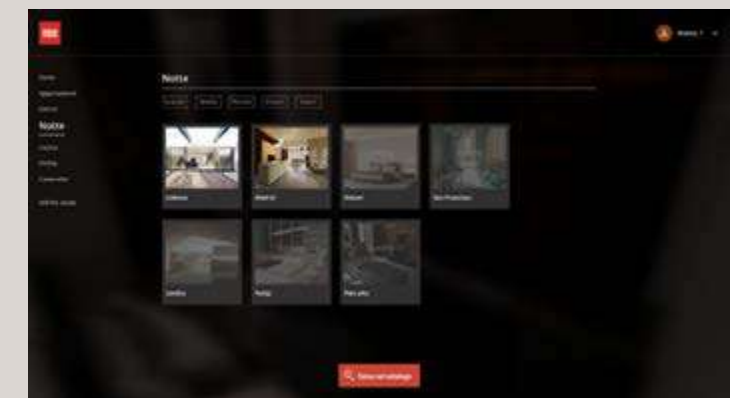

Progettiamo l'abitare

L.I.V.E. Live Interiors Virtual Experience

Scopri L.I.V.E. il nuovo strumento dedicato alla progettazione degli ambienti casa presso il Febal Casa Store più vicino.

Presentiamo soluzioni d'arredo per tutta la casa con un nuovo progetto in grado di far vivere un'esperienza unica al cliente. Un viaggio tecnologico alla scoperta di vere e proprie atmosfere domestiche che raccontano l'essenza del vivere moderno attraverso 3 archetipi degli spazi: la configurazione ad angolo, quella lineare e l'interparete. Uno strumento che aumenta il livello di immaginazione andando oltre il limite fisico dell'esposizione e che fa conoscere la nostra capacità di progettazione arricchendo la brand experience del negozio.

In questo percorso la dimensione architettonica si fa contenitore della costante ricerca stilistica, esprimendo un ampio ventaglio di composizioni di metrature differenti in grado di rispecchiare le maggiori tendenze ed esigenze del momento. La navigazione interattiva permette di camminare all'interno di ambienti costantemente aggiornati per modularità, uscite di prodotto e finiture che esprimono un concetto autentico e originale per arredare tutta la casa.

Una nuova brand experience

Immersivo

Veloce

Semplice

Multi-device