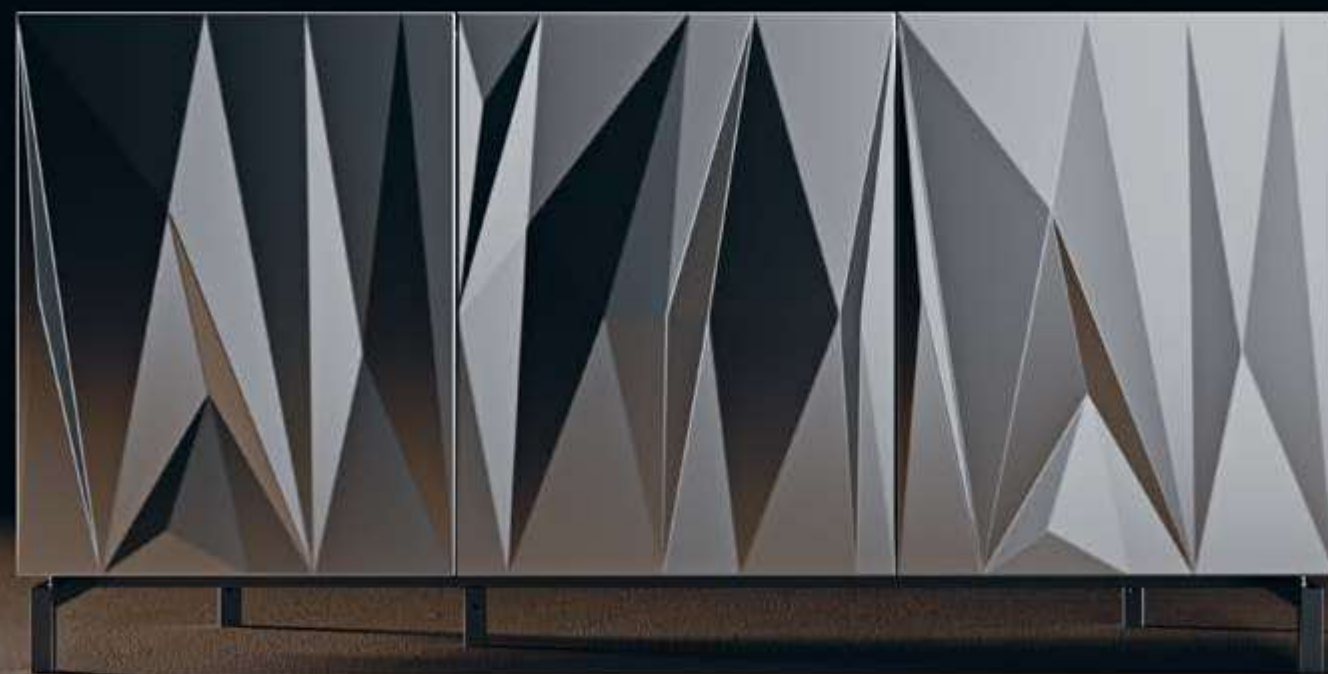

L'evoluzione del design

Daniel Libeskind

Architetto polacco-americano, Daniel Libeskind è una figura internazionale dell'architettura e del design urbano. Formato da un profondo impegno per la musica, la filosofia e la letteratura, propone con i suoi progetti di creare un'architettura che sia risonante, originale e sostenibile.

Libeskind ha fondato il suo studio di architettura a Berlino, in Germania, nel 1989 dopo aver vinto il concorso per la costruzione del Museo Ebraico di Berlino. Nel febbraio 2003, lo Studio Libeskind ha trasferito la sua sede da Berlino a New York City per supervisionare il masterplan per la riqualificazione del World Trade Center, che si sta realizzando oggi nel-

la Lower Manhattan. Lo studio di Daniel Libeskind è coinvolto nella progettazione e realizzazione di una vasta gamma di progetti urbani, culturali e commerciali in tutto il mondo, completando edifici che spaziano da musei e sale da concerto a centri congressi, edifici universitari, hotel, centri commerciali e torri residenziali. In qualità di Principal Design Architect Daniel Libeskind è referente di temi legati ad arte e architettura nelle università e nei vertici professionali.

La sua architettura e le sue idee sono state oggetto di numerosi articoli e mostre, influenzando il campo dell'architettura e lo sviluppo delle città e della cultura.

La collezione Febal Casa designed by Daniel Libeskind ricerca e cattura la poesia e la forza della luce in architettura. Un progetto dove superfici tridimensionali, luci e ombre, giocano su forme mutevoli e esaltano la matericità dei pezzi.